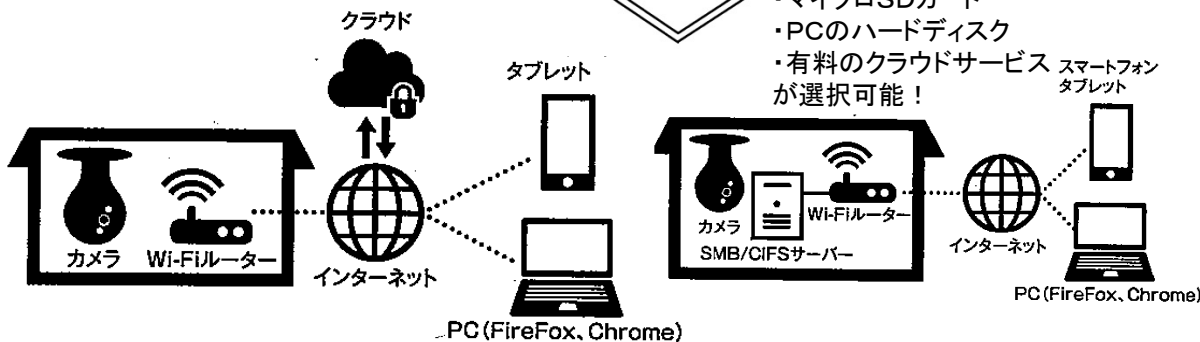

スマホや  
タブレット  
・操作  
・会話

音や声で  
警告！

「動き」「音」「顔」を検知してスマホ・タブレットに通知！

記録は

- ・マイクロSDカード
  - ・PCのハードディスク
  - ・有料のクラウドサービス
- スマートフォン  
タブレット  
が選択可能！

**「360° 自動追尾カメラ」に関するご相談はお気軽に下記まで**

**「知恵の経営報告書2012」実践モデル企業**

この情報についてのお問合せは、  
お気軽に、本社 **(075)661-2171** まで