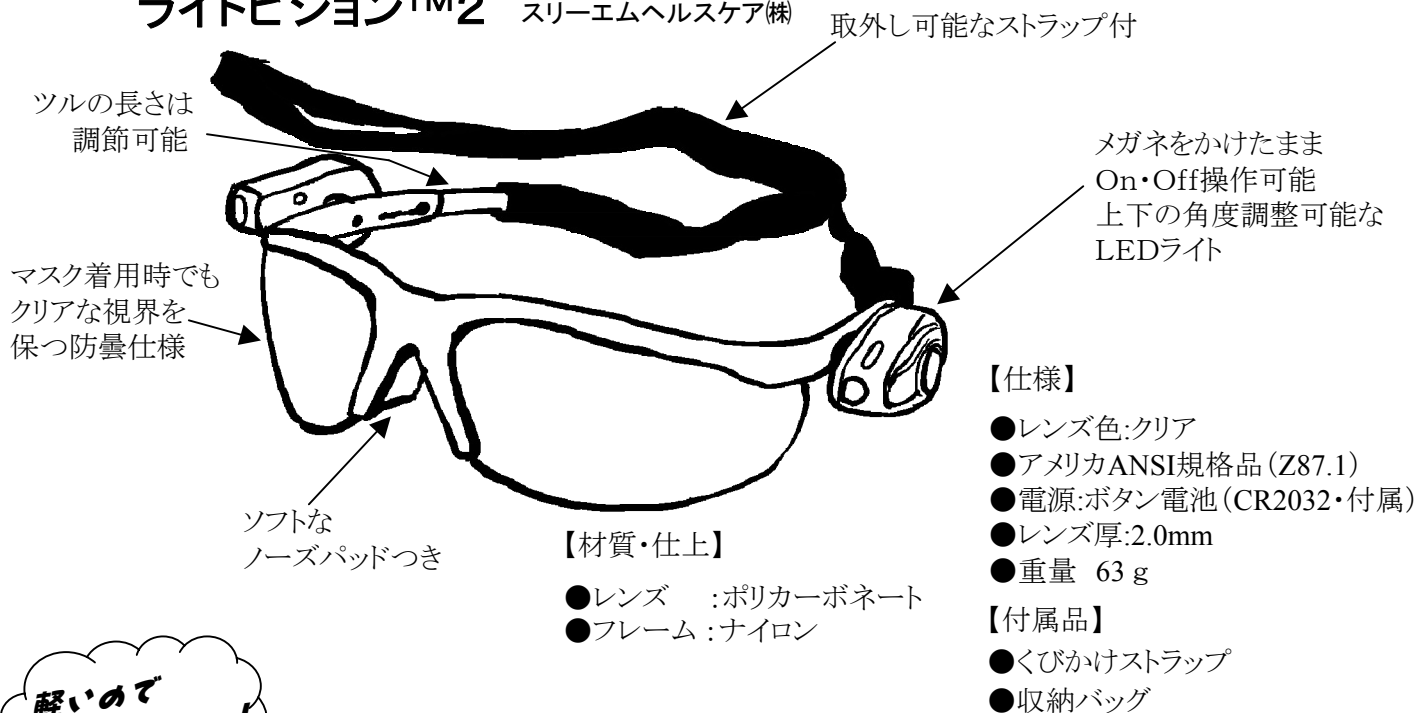

丸福産業 イチオン情報

平成23年5月号 Vol.4

3A(安全・安心・安定)は時代のテーマです!

スリーエムの保護メガネは定評ありますが、今回ご紹介しています“ライトビジョン™2”は「両手を使って暗いところでも作業できないか」という現場の声から生まれた商品です。ヘルメットのライトに比べてバツグンに軽く、手元照射性に優れ、さらに、スタイリッシュなデザインで喜ばれています。安全性と作業効率の向上で大いに役立つ商品です。価格も手頃なのでこれを機会にお試し願いたいと思います。

出野

暗所作業に最適のLEDライト付き保護メガネ

“ライトビジョン™2” スリーエムヘルスケア(株)

【特長】

- 角度調整機能付LEDライト内蔵保護メガネ(連続50時間照射可能)
- 暗く狭いのぞき込み作業の際、手元が明るく便利(目線と一緒に動いて作業場所が明るい)
- 両手がフリーに使えるので作業効率が向上

配電盤の点検
車体下部での修理・点検
暗くて狭い場所での覗き込み作業など

ⓧ 2,200円 イチオンを見たと言って下さい。
貴社だけの特別価格をご案内いたします。